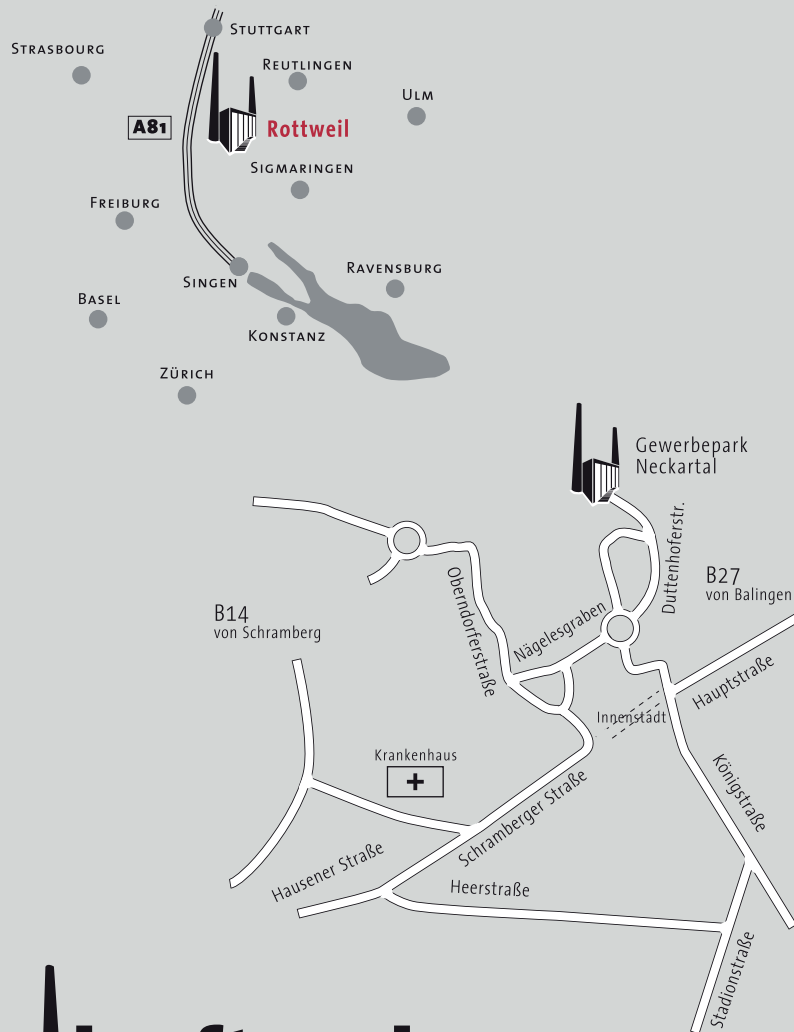

Ihr Weg zum Kraftwerk im Gewerbepark Neckartal Rottweil

A81 von Stuttgart
Ausfahrt 34 Rottweil / Zimmern o. R.
Umgehung Richtung Rottweil

Erste Ausfahrt Rottweil-Nord/
Oberndorf/Balingen
Den Wegweisern Gewerbepark Neckartal
folgen.

Im Gewerbepark ca. 100m links nach der
ehemaligen Pforte steht das Kraftwerk (mit
zwei riesigen Schornsteinen)

Infotelefon 0741-9 42 49-0

Von Balingen, Villingen-Schwenningen und
Tuttlingen folgen Sie bitte den Wegweisern: